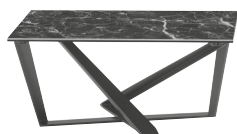

PRIAMO

TAVOLINO DA SALOTTO/COFFEE TABLE

COD. TL165 VETRO / GLASS

L 110 P 65 H 40

FINITURE / FINISHES

STRUTTURA / FRAME

METALLO
Metal

0108
BIANCO
WHITE

0112
BRONZO
BRONZE

0139
TERRA
EARTH

0122
GRAFITE
GRAPHITE

0110
NERO
BLACK

0640
ARGENTO
SPAZZOLATO
BRUSHED SILVER

0176
ORO ROSA
PINK GOLD

PIANO / TOP

GRES
Stoneware

3521
GRAFITE
GRAPHITE

3828
CARRARA

3818
ARABESCATO
ARABESQUE

3816
ALABASTRO
ALABASTER

3660
EMPERADOR

VETRO
Glass

3828
TRASPARENTE
TRANSPARENT

PRIAMO

TAVOLINO DA SALOTTO/COFFEE TABLE

COD. TL165 GRES / STONEWARE

L 90 P 60 H 40 cm

FINITURE / FINISHES

STRUTTURA / FRAME

METALLO
Metal

0108
BIANCO
WHITE

0112
BRONZO
BRONZE