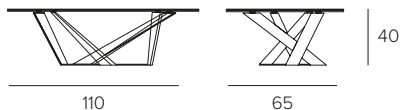

PRIAMO

TAVOLINO DA SALOTTO/COFFEE TABLE

COD. TL165 VETRO / GLASS

L 110 P 65 H 40

FINITURE / FINISHES

STRUTTURA / FRAME

METALLO
Metal

0108
BIANCO
WHITE