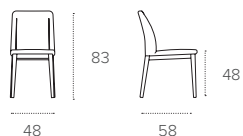

SALISBURGO

SEDIA / CHAIR

ARTICOLO IN ESAURIMENTO DISPONIBILE FINO A
ESAURIMENTO SCORTE / DISCONTINUED ARTICLE
AVILABLE UNTIL STOCK LASTS

COD. SE508

L 48 P 58 H 48/83 cm

FINITURE / FINISHES

STRUTTURA / FRAME

ARTICOLO IN ESAURIMENTO DISPONIBILE FINO A
ESAURIMENTO SCORTE / DISCONTINUED ARTICLE
AVAILABLE UNTIL STOCK LASTS

COD. PT508

L 54 P 58 H 48/64/83 cm

FINITURE / FINISHES

STRUTTURA / FRAME

LEGNO LACCATO
Lacquered wood