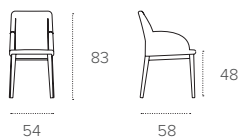

SALISBURGO

SEDIA / CHAIR

ARTICOLO IN ESAURIMENTO DISPONIBILE FINO A
ESAURIMENTO SCORTE / DISCONTINUED ARTICLE
AVILABLE UNTIL STOCK LASTS

COD. SE508

L 48 P 58 H 48/83 cm

FINITURE / FINISHES

STRUTTURA / FRAME

ARTICOLO IN ESAURIMENTO DISPONIBILE FINO A
ESAURIMENTO SCORTE / DISCONTINUED ARTICLE
AVAILABLE UNTIL STOCK LASTS

COD. PT508

L 54 P 58 H 48/64/83 cm

FINITURE / FINISHES

STRUTTURA / FRAME

LEGNO LACCATO
Lacquered wood