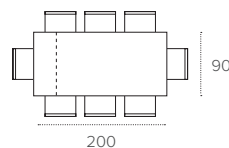

SATURNO 160

TAVOLO ALLUNGABILE RETTANGOLARE / RECTANGULAR EXTENDABLE TABLE

COD. TA192

L 160 / 200 / 240 P 90 H 75 cm

FINITURE / FINISHES

STRUTTURA / FRAME

METALLO
Metal

0108
BIANCO
WHITE