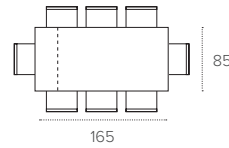

SATURNO 130

TAVOLO ALLUNGABILE RETTANGOLARE / RECTANGULAR EXTENDABLE TABLE

COD. TA188

L 130 / 165 / 200 P 85 H 75 cm

FINITURE / FINISHES

STRUTTURA / FRAME

METALLO
Metal

0108
BIANCO
WHITE