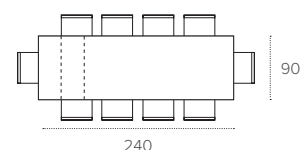

SATURNO 160

TAVOLO ALLUNGABILE RETTANGOLARE / RECTANGULAR EXTENDABLE TABLE

COD. TA192

L 160 / 200 / 240 P 90 H 75 cm

FINITURE / FINISHES

PIANO / TOP

LAMINATO EFFETTO MALTA
Mortar-effect laminate

1E21
GRAFITE
GRAPHITE

1E24
GHIACCIO
ICE GREY

1E29
TORTORA
TURTLEDOVE

PIANO / TOP

LAMINATO
Laminate

1H08
BIANCO OTTICO
OPTICAL WHITE

1M08
MARMO BIANCO
WHITE MARBLE

1M10
MARMO NERO
BLACK MARBLE

PIANO / TOP

VETRO TEMPERATO
Tempered glass

2108
EXTRA BIANCO
EXTRA WHITE

2180
LOTO
LOTO

2181
OLTREILMURO
OLTREILMURO

2183
HYPNO
HYPNO

* Allunghe in mdf laccato in tinta con la struttura.
Side extensions matching the basement colour.
Allonges latérales à jeu avec le piètement.
Extensibles laterales à juego con las patas.

** Abbinato ad allunghe in laminato effetto metallo Piombo 1F22.
Combination with extensions in Lead 1F22 metal-effect laminate.
Combinaison avec rallonges en stratifié effet métal Plomb 1F22.
Combinación con extensiones en laminado efecto metal Plomo 1F22.