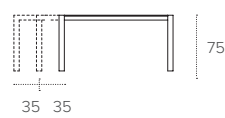

SATURNO 130

TAVOLO ALLUNGABILE RETTANGOLARE / RECTANGULAR EXTENDABLE TABLE

COD. TA188

L 130 / 165 / 200 P 85 H 75 cm