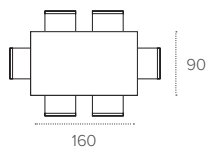

SATURNO 160

TAVOLO ALLUNGABILE RETTANGOLARE / RECTANGULAR EXTENDABLE TABLE

COD. TA192

L 160 / 200 / 240 P 90 H 75 cm