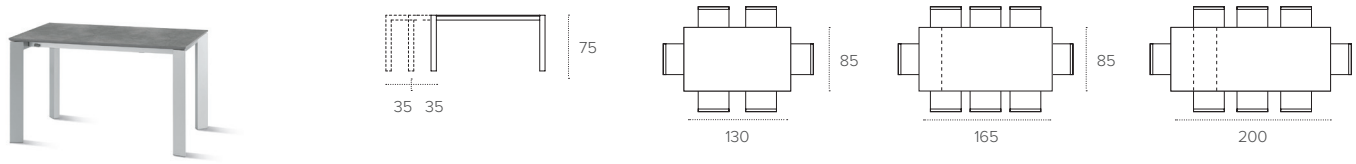

SATURNO 130

TAVOLO ALLUNGABILE RETTANGOLARE / RECTANGULAR EXTENDABLE TABLE

COD. TA188

L 130 / 165 / 200 P 85 H 75 cm

FINITURE / FINISHES

PIANO / TOP

LAMINATO EFFETTO MALTA
Mortar-effect laminate

1E21
GRAFITE
GRAPHITE