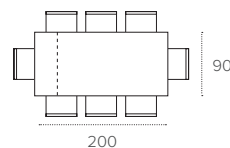

SATURNO 160

TAVOLO ALLUNGABILE RETTANGOLARE / RECTANGULAR EXTENDABLE TABLE

COD. TA192

L 160 / 200 / 240 P 90 H 75 cm