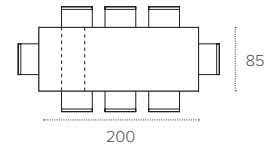

SATURNO 130

TAVOLO ALLUNGABILE RETTANGOLARE / RECTANGULAR EXTENDABLE TABLE

COD. TA188

L 130 / 165 / 200 P 85 H 75 cm

FINITURE / FINISHES

STRUTTURA / FRAME

METALLO
Metal

0108
BIANCO
WHITE