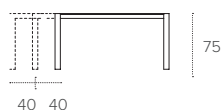

SATURNO 160

TAVOLO ALLUNGABILE RETTANGOLARE / RECTANGULAR EXTENDABLE TABLE

COD. TA192

L 160 / 200 / 240 P 90 H 75 cm

FINITURE / FINISHES

STRUTTURA / FRAME

METALLO
Metal

0108
BIANCO
WHITE