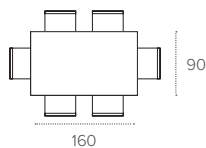

SATURNO 160

TAVOLO ALLUNGABILE RETTANGOLARE / RECTANGULAR EXTENDABLE TABLE

COD. TA192

L 160 / 200 / 240 P 90 H 75 cm

FINITURE / FINISHES

STRUTTURA / FRAME

METALLO
Metal

0108
BIANCO
WHITE