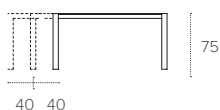

SATURNO 160

TAVOLO ALLUNGABILE RETTANGOLARE / RECTANGULAR EXTENDABLE TABLE

COD. TA192

L 160 / 200 / 240 P 90 H 75 cm