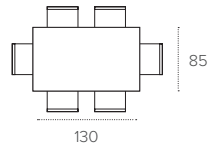

SATURNO 130

TAVOLO ALLUNGABILE RETTANGOLARE / RECTANGULAR EXTENDABLE TABLE

COD. TA188

L 130 / 165 / 200 P 85 H 75 cm

FINITURE / FINISHES

STRUTTURA / FRAME

METALLO
Metal

0108
BIANCO
WHITE