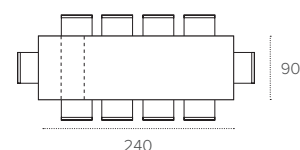

SATURNO 160

TAVOLO ALLUNGABILE RETTANGOLARE / RECTANGULAR EXTENDABLE TABLE

COD. TA192

L 160 / 200 / 240 P 90 H 75 cm

FINITURE / FINISHES

STRUTTURA / FRAME

METALLO
Metal

0108
BIANCO
WHITE