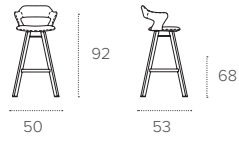

SEATTLE

SGABELLO / STOOL

COD. SG118

L 50 P 53 H 80/115 53/78 cm

FINITURE / FINISHES

STRUTTURA / FRAME

METALLO
Metal

0110
NERO
BLACK

6N34
AZZURRO
LIGHT BLUE

6N64
NOCCIOLA
HAZELNUT

SEATTLE PLUS

SGABELLO / STOOL

COD. SG1A0

L 50 P 53 H 68/92 cm

FINITURE / FINISHES

STRUTTURA / FRAME