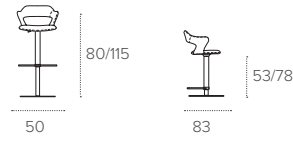

SEATTLE

SGABELLO / STOOL

COD. SG118

L 50 P 53 H 80/115 53/78 cm

FINITURE / FINISHES

STRUTTURA / FRAME

METALLO
Metal

0110
NERO
BLACK

6N34
AZZURRO
LIGHT BLUE

6N64
NOCCIOLA
HAZELNUT

SEATTLE PLUS

SGABELLO / STOOL

COD. SG1A0

L 50 P 53 H 68/92 cm

FINITURE / FINISHES

STRUTTURA / FRAME