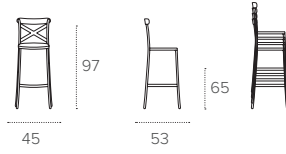

# SIVIGLIA

SGABELLO / STOOL

COD. SG807

L 45 P 53 H 65/97 cm

### STRUTTURA / FRAME

POLIPROPILENE  
Polypropylene

8008  
BIANCO  
WHITE

8010  
NERO  
BLACK

8021  
GRAFITE  
GRAPHITE

8024  
GHIACCIO  
ICE GREY

8066  
CORDA  
CORDA