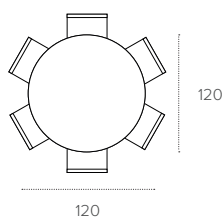

# SMILE

TAVOLO FISSO ROTONDO / NON-EXTENDABLE ROUND TABLE

COD. TP171

L 120 P 120 H 75 cm

### STRUTTURA / FRAME

METALLO  
Metal

0108  
BIANCO  
WHITE

0110  
NERO  
BLACK

0145  
VINO  
WINE