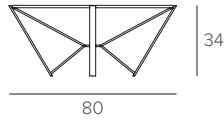

SPIDER

TAVOLINO DA SALOTTO/COFFEE TABLE

COD. TL167

Ø 80 H 34 cm

FINITURE / FINISHES

STRUTTURA / FRAME

METALLO
Metal

0108
BIANCO
WHITE