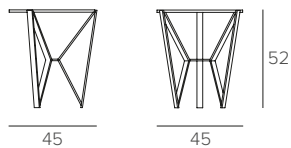

2812
BRONZO
BRONZE

2821
FUMÉ
SMOKE

SPIDER CORNER

TAVOLINO DA SALOTTO/COFFEE TABLE

COD. TL168

Ø 45 H 52 cm

FINITURE / FINISHES

STRUTTURA / FRAME