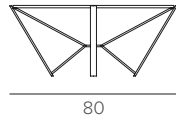

SPIDER

TAVOLINO DA SALOTTO/COFFEE TABLE

COD. TL167

Ø 80 H 34 cm

FINITURE / FINISHES

STRUTTURA / FRAME

METALLO
Metal

0108
BIANCO
WHITE