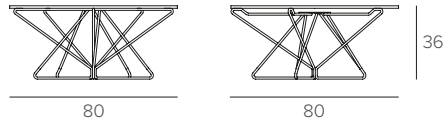

STAR

TAVOLINO DA SALOTTO/COFFEE TABLE

COD. TL175

Ø 80 H 36 cm

FINITURE / FINISHES

STRUTTURA / FRAME

METALLO
Metal

0108
BIANCO
WHITE