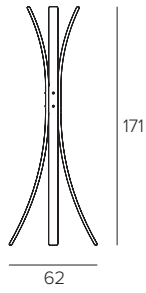

# STICK

COMPLEMENTI / COMPLEMENTS

COD. FA600

Ø 62 H 171 cm

FINITURE / FINISHES

STRUTTURA / FRAME

COMFORT TOUCH  
Confort touch

6208  
BIANCO  
WHITE

6210  
NERO  
BLACK

6270  
TESTA DI MORO  
DARK BROWN

6C66  
CORDA  
CORDA