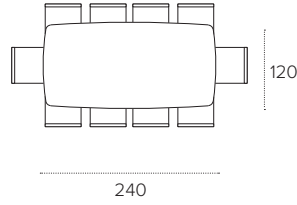

1027
RUSTICO
COUNTRY

1071
TABACCO
TOBACCO

TAURUS 240

FISSO BOTTICELLA / NON-EXTENDABLE BARREL SHAPED

COD. TP163

L 240 P 120 H 75 cm

FINITURE / FINISHES

STRUTTURA / FRAME