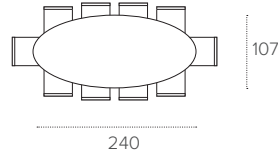

GRES LUCIDO
Glossy stoneware

3828
CARRARA
CARRARA

TAURUS 240

TAVOLO FISSO OVALE / NON-EXTENDABLE OVAL TABLE

COD. TP1F0

L 240 P 107 H 75 cm

FINITURE / FINISHES

STRUTTURA / FRAME