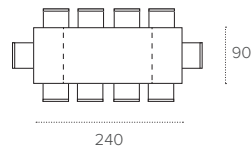

L 160 / 240 P 90 H 75 cm

FINITURE / FINISHES

STRUTTURA / FRAME

METALLO
Metal

0108
BIANCO
WHITE

0112
BRONZO
BRONZE

0122
GRAFITE
GRAPHITE

0139
TERRA
EARTH