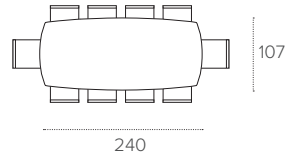

PIANO / TOP

VETRO ONDULATO
Wavy glass

2812
BRONZO
BRONZE

2821
FUMÉ
SMOKE

TAURUS 240

TAVOLO FISSO BOTTICELLA / NON-EXTENDABLE BARREL SHAPED TABLE

COD. TP1F1

L 240 P 107 H 75 cm