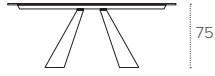

TAURUS 230

TAVOLO FISSO RETTANGOLARE / NON-EXTENDABLE RECTANGULAR TABLE

COD. TP167

L 230 P 100 H 75 cm