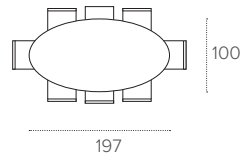

COD. TP1F3

L 197 P 100 H 75 cm

FINITURE / FINISHES

STRUTTURA / FRAME

METALLO
Metal

0108
BIANCO
WHITE

0110
NERO
BLACK

0112
BRONZO
BRONZE