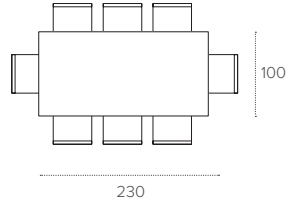

TAURUS 230

TAVOLO FISSO RETTANGOLARE / NON-EXTENDABLE RECTANGULAR TABLE

COD. TP167

L 230 P 100 H 75 cm

FINITURE / FINISHES

STRUTTURA / FRAME

METALLO
Metal

0108
BIANCO
WHITE

0112
BRONZO
BRONZE

0122
GRAFITE
GRAPHITE

0139
TERRA
EARTH

0640
SPAZZOLATO
ARGENTO
SILVER
BRUSHED

0110
NERO
BLACK

0176
ORO ROSA
PINK GOLD

PIANO / TOP

LEGNO
Wood

1012
NOCE
WALNUT

1020
PIOMBO
LEAD

1027
RUSTICO
COUNTRY

1071
TABACCO
TOBACCO