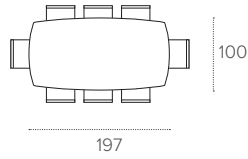

TAURUS 200

TAVOLO FISSO BOTTICELLA / NON-EXTENDABLE BARREL SHAPED TABLE

COD. TP1F4

L 197 P 100 H 75 cm

FINITURE / FINISHES

STRUTTURA / FRAME

METALLO
Metal

0108
BIANCO
WHITE