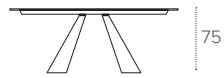

TAURUS 200

TAVOLO FISSO OVALE / NON-EXTENDABLE OVAL TABLE

COD. TP1F3

L 197 P 100 H 75 cm