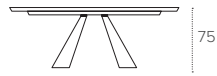

TAURUS 200

TAVOLO FISSO BOTTICELLA / NON-EXTENDABLE BARREL SHAPED TABLE

COD. TP161

L 200 P 100 H 75 cm