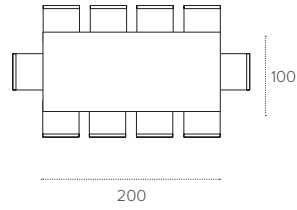

1027
RUSTICO
COUNTRY

1071
TABACCO
TOBACCO

TAURUS 200

TAVOLO FISSO RETTANGOLARE / NON-EXTENDABLE RECTANGULAR TABLE

COD. TP160

L 200 P 100 H 75 cm

FINITURE / FINISHES

STRUTTURA / FRAME