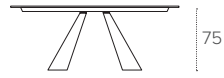

PIANO / TOP

VETRO ONDULATO
Wavy glass

2812
BRONZO
BRONZE

2821
FUMÉ
SMOKE

TAURUS 240

TAVOLO FISSO BOTTICELLA / NON-EXTENDABLE BARREL SHAPED TABLE

COD. TP1F1

L 240 P 107 H 75 cm