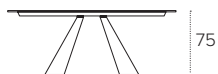

TAURUS 180

TAVOLO FISSO RETTANGOLARE / NON-EXTENDABLE RECTANGULAR TABLE

COD. TP1A2

L 180 P 90 H 75 cm gres/gres

FINITURE / FINISHES

STRUTTURA / FRAME

METALLO
Metal

0108
BIANCO
WHITE