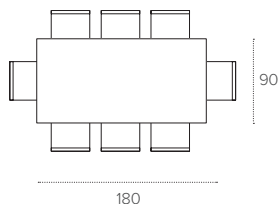

TAURUS 180

TAVOLO FISSO RETTANGOLARE / NON-EXTENDABLE RECTANGULAR TABLE

COD. TP1A2

L 180 P 90 H 75 cm gres/gres

FINITURE / FINISHES

STRUTTURA / FRAME

METALLO
Metal

0108
BIANCO
WHITE