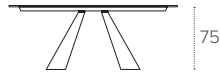

GRES LUCIDO
Glossy stoneware

3828
CARRARA
CARRARA

TAURUS 240

TAVOLO FISSO OVALE / NON-EXTENDABLE OVAL TABLE

COD. TP1F0

L 240 P 107 H 75 cm

FINITURE / FINISHES

STRUTTURA / FRAME