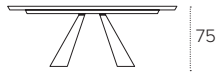

1027
RUSTICO
COUNTRY

1071
TABACCO
TOBACCO

TAURUS 240

FISSO BOTTICELLA / NON-EXTENDABLE BARREL SHAPED

COD. TP163

L 240 P 120 H 75 cm

FINITURE / FINISHES

STRUTTURA / FRAME