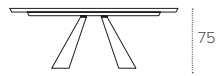

1027
RUSTICO
COUNTRY

1071
TABACCO
TOBACCO

TAURUS 200

TAVOLO FISSO RETTANGOLARE / NON-EXTENDABLE RECTANGULAR TABLE

COD. TP160

L 200 P 100 H 75 cm

FINITURE / FINISHES

STRUTTURA / FRAME