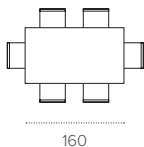

L 160 / 240 P 90 H 75 cm

FINITURE / FINISHES

STRUTTURA / FRAME

METALLO
Metal

0108
BIANCO
WHITE

0112
BRONZO
BRONZE

0122
GRAFITE
GRAPHITE

0139
TERRA
EARTH