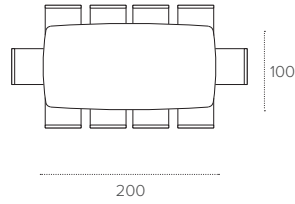

TAURUS 200

TAVOLO FISSO BOTTICELLA / NON-EXTENDABLE BARREL SHAPED TABLE

COD. TP161

L 200 P 100 H 75 cm

FINITURE / FINISHES

STRUTTURA / FRAME

METALLO
Metal

0108
BIANCO
WHITE

0112
BRONZO
BRONZE

0122
GRAFITE
GRAPHITE

0139
TERRA
EARTH

0640
SPAZZOLATO
ARGENTO
SILVER
BRUSHED

0110
NERO
BLACK

0176
ORO ROSA
PINK GOLD

PIANO / TOP

LEGNO
Wood

1012
NOCE
WALNUT

1020
PIOMBO
LEAD

1027
RUSTICO
COUNTRY

1071
TABACCO
TOBACCO