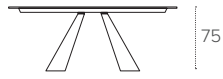

TAURUS 200

TAVOLO FISSO BOTTICELLA / NON-EXTENDABLE BARREL SHAPED TABLE

COD. TP1F4

L 197 P 100 H 75 cm

FINITURE / FINISHES

STRUTTURA / FRAME

METALLO
Metal

0108
BIANCO
WHITE