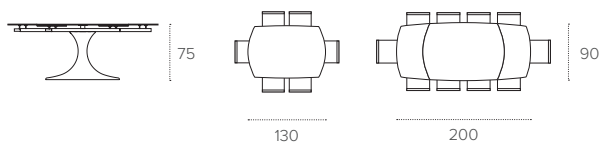

TORNADO

TAVOLO ALLUNGABILE A BOTTICELLA / BARREL-SHAPED EXTENDABLE TABLE

COD. TA1B5

L 130/200 / 300 P 90 H 75 cm

SCOPRI IL NOSTRO
PIANO GIREVOLE!
DISCOVER OUR
ROTATING TOP!
DÉCOUVREZ NOTRE
PLATEAU PIVOTANT!
DESCUBRE NUESTRA
ENCIMERA
GIRATORIA!