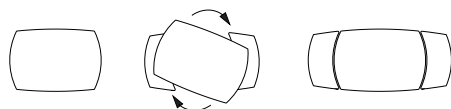

TORNADO

TAVOLO ALLUNGABILE A BOTTICELLA / BARREL-SHAPED EXTENDABLE TABLE

COD. TA1B5

L 130/200 / 300 P 90 H 75 cm

SCOPRI IL NOSTRO
PIANO GIREVOLE!
DISCOVER OUR
ROTATING TOP!
DÉCOUVREZ NOTRE
PLATEAU PIVOTANT!
DESCUBRE NUESTRA
ENCIMERA
GIRATORIA!