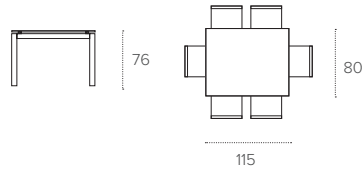

TUCANO 115

FISSO RETTANGOLARE / NON-EXTENDABLE RECTANGULAR

COD. TP153

L 115 P 80 H 76 cm

FINITURE / FINISHES

STRUTTURA / FRAME

METALLO
Metal

0140
ARGENTO
SILVER

PIANO / TOP

LAMINATO
Laminate

1727
RUSTICO
COUNTR

1724
CASTORO
BEAVER

1728
RUSTICO BIANCO
WHITE COUNTRY

TUCANO 85

TAVOLO FISSO RETTANGOLARE / NON-EXTENDABLE RECTANGULAR TABLE

COD. TP152

L 85 P 80 H 76 cm

FINITURE / FINISHES

STRUTTURA / FRAME

METALLO
Metal

0140
ARGENTO
SILVER

PIANO / TOP

LAMINATO EFFETTO LEGNO
Wood-effect laminate

1727
RUSTICO
COUNTR