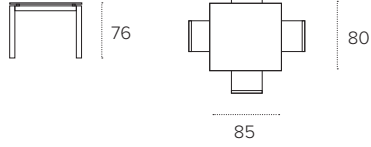

PIANO / TOP

LAMINATO
Laminate

1727
RUSTICO
COUNTR

1724
CASTORO
BEAVER

1728
RUSTICO BIANCO
WHITE COUNTRY

TUCANO 85

TAVOLO FISSO RETTANGOLARE / NON-EXTENDABLE RECTANGULAR TABLE

COD. TP152

L 85 P 80 H 76 cm

FINITURE / FINISHES

STRUTTURA / FRAME

METALLO
Metal

0140
ARGENTO
SILVER

PIANO / TOP

LAMINATO EFFETTO LEGNO
Wood-effect laminate

1727
RUSTICO
COUNTR