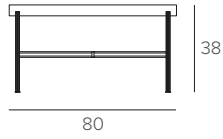

TWEET

TAVOLINO DA SALOTTO/COFFEE TABLE

COD. TL509

Ø 80 H 38 cm

ABBINAMENTI FISSI / FIXED PAIRINGS

STRUTTURA / FRAME

METALLO
Metal

0108
BIANCO
WHITE

3660
EMPERADOR

TWEET CORNER

TAVOLINO DA SALOTTO/COFFEE TABLE

COD. TL510

Ø 45 H 50 cm

ABBINAMENTI FISSI / FIXED PAIRINGS

STRUTTURA / FRAME

METALLO
Metal