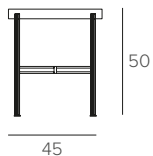

TWEET

TAVOLINO DA SALOTTO/COFFEE TABLE

COD. TL509

Ø 80 H 38 cm

ABBINAMENTI FISSI / FIXED PAIRINGS

STRUTTURA / FRAME

METALLO
Metal

0108
BIANCO
WHITE

0112
BRONZO
BRONZE

0122
GRAFITE
GRAPHITE

0139
TERRA
EARTH

PIANO / TOP

GRES
Stoneware

3828
CARRARA

3816
ALABASTRO
ALABASTER

3818
ARABESCATO
ARABESQUE

3660
EMPERADOR

TWEET CORNER

TAVOLINO DA SALOTTO/COFFEE TABLE

COD. TL510

Ø 45 H 50 cm

ABBINAMENTI FISSI / FIXED PAIRINGS

STRUTTURA / FRAME

METALLO
Metal