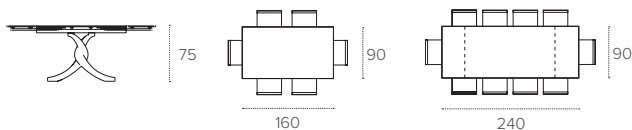

L 160/240 P 90 H 75 cm

FINITURE / FINISHES

STRUTTURA / FRAME

AGGLOMERATO
Agglomerate

3008
BIANCO
WHITE

3012
BRONZO
BRONZE

3021
GRAFITE
GRAPHITE

3039
TERRA
EARTH