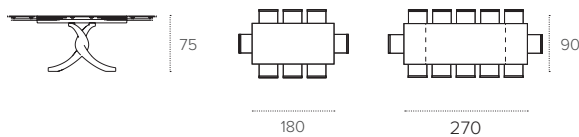

GRES LUCIDO
Glossy stoneware

2182
GRAFICA JAPAN SAKURA
JAPAN SAKURA GRAPHIC

TWIST 180

TAVOLO ALLUNGABILE RETTANGOLARE / EXTENDABLE RECTANGULAR TABLE

COD. TA204

L 180/270 P 90 H 75 cm

FINITURE / FINISHES

STRUTTURA / FRAME