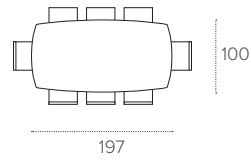

3041
BRONZO
SPAZZOLATO
BRUSHED
BRONZE

3042
CORTEN
SPAZZOLATO
BRUSHED
CORTEN

PIANO / TOP

VETRO ONDULATO
Wavy glass

2812
BRONZO
BRONZE

2821
FUMÉ
SMOKE

TWIST 200

TAVOLO FISSO BOTTICELLA / NON-EXTENDABLE BARREL SHAPED TABLE

COD. TP213

L 197 P 100 H 75 cm

FINITURE / FINISHES

STRUTTURA / FRAME

AGGLOMERATO
Agglomerate

3008
BIANCO
WHITE

3012
BRONZO
BRONZE

3021
GRAFITE
GRAPHITE