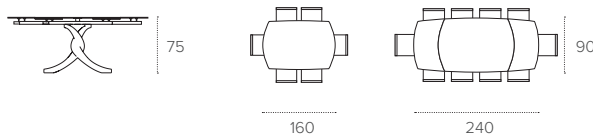

TWIST

TAVOLO ALLUNGABILE BOTTICELLA / EXTENDABLE BARREL SHAPED TABLE

COD. TA206

L 160/240 P 90 H 75 cm

SCOPRI IL NOSTRO
PIANO GIREVOLE!
DISCOVER OUR
ROTATING TOP!
DÉCOUVREZ NOTRE
PLATEAU PIVOTANT!
DESCUBRE NUESTRA
ENCIMERA
GIRATORIA!