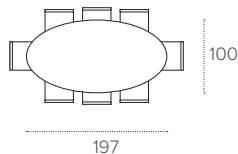

3808
CALACATTA
CALACATTA

3822
FIORDIBOSCO
FIORDIBOSCO

3825
SABBIA
SAND

PIANO / TOP

GRES LUCIDO
Glossy stoneware

3828
CARRARA
CARRARA

3816
ALABASTRO
ALABASTER

3818
ARABESCATO
ARABESQUE

3660
EMPERADOR
EMPERADOR

TWIST 200

TAVOLO FISSO OVALE / NON-EXTENDABLE OVAL TABLE

COD. TP212

L 197 P 100 H 75 cm

FINITURE / FINISHES

STRUTTURA / FRAME

AGGLOMERATO
Agglomerate