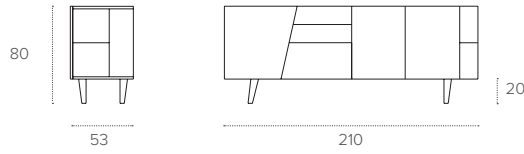

VERSUS 210

MADIA / SIDEBBOARD

COD. MA101

L 210 P 53 H 80/20 cm

FINITURE / FINISHES

BASAMENTO / BASE

METALLO
Metal

0123
FERRO VINTAGE
VINTAGE IRON

STRUTTURA / FRAME

LAMINATO
Laminate

1724
CASTORO
BEAVER

1727
RUSTICO
COUNTRY

1729
DESERTO
DESER

1128
PERLA
PEARL

STRUTTURA / FRAME

LAMINATO
Laminate