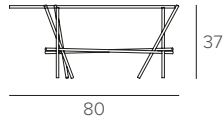

# WIRE

TAVOLINO DA SALOTTO/COFFEE TABLE

COD. TL166

Ø 80 H 37 cm