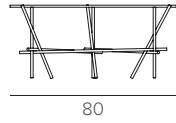

# WIRE

TAVOLINO DA SALOTTO/COFFEE TABLE

COD. TL166

Ø 80 H 37 cm