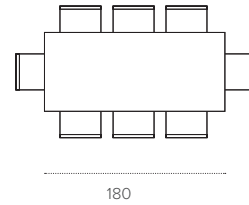

ZED 180

TAVOLO ALLUNGABILE RETTANGOLARE / RECTANGULAR EXTENDABLE TABLE

COD. TA201

L 180/270 P 90 H 75 cm

FINITURE / FINISHES

STRUTTURA / FRAME

AGGLOMERATO
Agglomerate

3008
BIANCO
WHITE