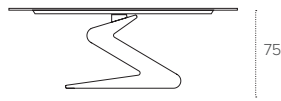

ZED 230

TAVOLO FISSO RETTANGOLARE / RECTANGULAR NON-EXTENDABLE TABLE

COD. TP203

L 230 P 110 H 75 cm