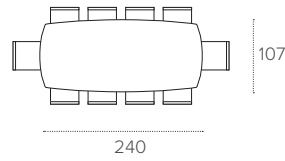

ZED 240

TAVOLO FISSO A BOTTICELLA / BARREL-SHAPED NON-EXTENDABLE TABLE

COD. TP207

L 240 P 107 H 75 cm

FINITURE / FINISHES

STRUTTURA / FRAME

AGGLOMERATO
Agglomerate

3008
BIANCO
WHITE