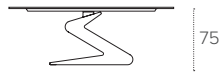

TAVOLO FISSO OVALE / NON-EXTENDABLE OVAL TABLE

COD. TP208

L 197 P 100 H 75 cm

FINITURE / FINISHES

STRUTTURA / FRAME

AGGLOMERATO
Agglomerate

3008
BIANCO
WHITE

3012
BRONZO
BRONZE