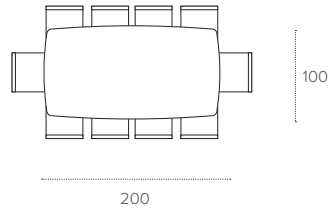

TAVOLO FISSO A BOTTICELLA / BARREL-SHAPED NON-EXTENDABLE TABLE

COD. TP204

L 200 P 100 H 75 cm

75

100

200

FINITURE / FINISHES

STRUTTURA / FRAME