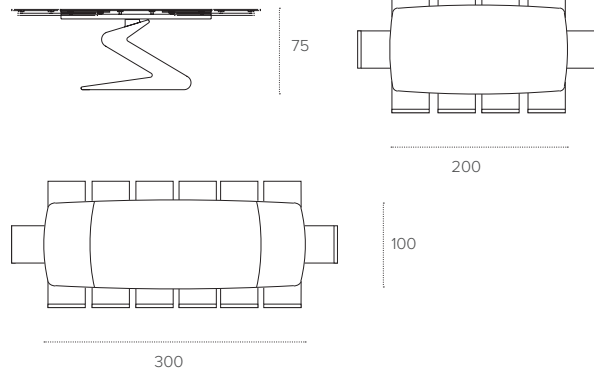

3828
CARRARA
CARRARA

ZED 200

TAVOLO ALLUNGABILE A BOTTICELLA / BARREL-SHAPED EXTENDABLE TABLE

COD. TA202

L 200/300 P 100 H 75 cm

FINITURE / FINISHES

STRUTTURA / FRAME

AGGLOMERATO
Agglomerate