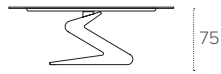

2812
BRONZO
BRONZE

2821
FUMÉ
SMOKE

ZED 200

TAVOLO FISSO BOTTICELLA / NON-EXTENDABLE BARREL SHAPED TABLE

COD. TP209

L 197 P 100 H 75 cm

FINITURE / FINISHES

STRUTTURA / FRAME