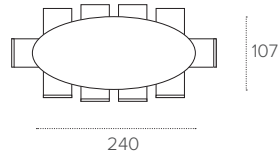

ZED 240

TAVOLO FISSO OVALE / NON-EXTENDABLE OVAL TABLE

COD. TP206

L 240 P 107 H 75 cm

FINITURE / FINISHES

STRUTTURA / FRAME

AGGLOMERATO
Agglomerate

3008
BIANCO
WHITE

3012
BRONZO
BRONZE

3021
GRAFITE
GRAPHITE

3039
TERRA
EARTH

3040
SPAZZOLATO
ARGENTO
SILVER
BRUSHED

3004
ORO OPACO
MATT GOLD

3010
NERO
BLACK

3076
ORO ROSA
PINK GOLD

3041
BRONZO
SPAZZOLATO
BRUSHED
BRONZE

3042
CORTEN
SPAZZOLATO
BRUSHED
CORTEN

PIANO / TOP

VETRO ONDULATO
Wavy glass

2812
BRONZO
BRONZE

2821
FUMÉ
SMOKE