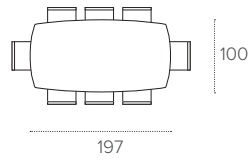

2812
BRONZO
BRONZE

2821
FUMÉ
SMOKE

ZED 200

TAVOLO FISSO BOTTICELLA / NON-EXTENDABLE BARREL SHAPED TABLE

COD. TP209

L 197 P 100 H 75 cm

FINITURE / FINISHES

STRUTTURA / FRAME