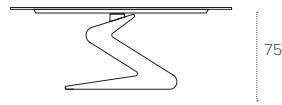

TAVOLO FISSO A BOTTICELLA / BARREL-SHAPED NON-EXTENDABLE TABLE

COD. TP204

L 200 P 100 H 75 cm

75

100

200

FINITURE / FINISHES

STRUTTURA / FRAME