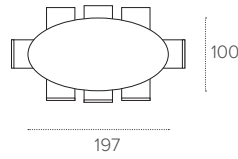

TAVOLO FISSO OVALE / NON-EXTENDABLE OVAL TABLE

COD. TP208

L 197 P 100 H 75 cm

FINITURE / FINISHES

STRUTTURA / FRAME

AGGLOMERATO
Agglomerate

3008
BIANCO
WHITE

3012
BRONZO
BRONZE