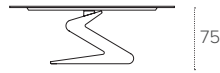

ZED 240

TAVOLO FISSO OVALE / NON-EXTENDABLE OVAL TABLE

COD. TP206

L 240 P 107 H 75 cm