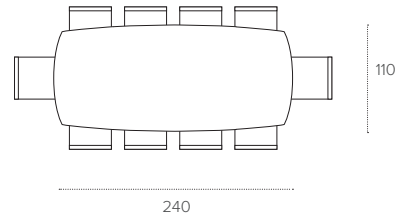

3808
CALACATTA
CALACATTA

3521
GRAFITE
GRAPHITE

ZED 240

TAVOLO FISSO A BOTTICELLA / BARREL-SHAPED NON-EXTENDABLE TABLE

COD. TP202

L 240 P 110 H 75 cm

75

110