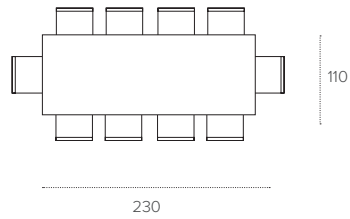

ZED 230

TAVOLO FISSO RETTANGOLARE / RECTANGULAR NON-EXTENDABLE TABLE

COD. TP203

L 230 P 110 H 75 cm

FINITURE / FINISHES

STRUTTURA / FRAME

AGGLOMERATO
Agglomerate

3008
BIANCO
WHITE

3012
BRONZO
BRONZE

3021
GRAFITE
GRAPHITE

3039
TERRA
EARTH

3040
SPAZZOLATO
ARGENTO
SILVER
BRUSHED

3004
ORO OPACO
MATT GOLD

3010
NERO
BLACK

3076
ORO ROSA
PINK GOLD

3041
BRONZO
SPAZZOLATO
BRUSHED
BRONZE

3042
CORTEN
SPAZZOLATO
BRUSHED
CORTEN

PIANO / TOP

IMPIALLACCIATO LEGNO
Veneered wood

1012
NOCE
WALNUT

1020
PIOMBO
LEAD

1027
RUSTICO
COUNTRY

1071
TABACCO
TOBACCO