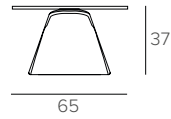

# ZED

TAVOLINO DA SALOTTO/COFFEE TABLE

COD. TL403

L 110 P 65 H 37 cm