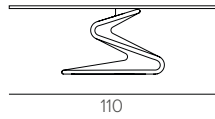

# ZED

TAVOLINO DA SALOTTO/COFFEE TABLE

COD. TL403

L 110 P 65 H 37 cm