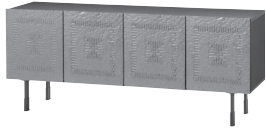

1L46
ARGILLA
CLAY

FRONTALE ANTA /
DOOR FRONT

GRES LUCIDO
Glossy stoneware

3816
ALABASTRO
ALABASTRO

3828
CARRARA
CARRARA

3818
ARABESCATO
ARABESQUE

3660
EMPERADOR
EMPERADOR

ARTEMIDE

MADIA / SIDEBBOARD

COD. MA115

L 180 P 50 H 50 cm

PIEDINI H 20 CM /
FEET H 20 CM

METALLO
Metal

0112
BRONZO
BRONZE

0123
FERRO
IRON

0139
TERRA
EARTH