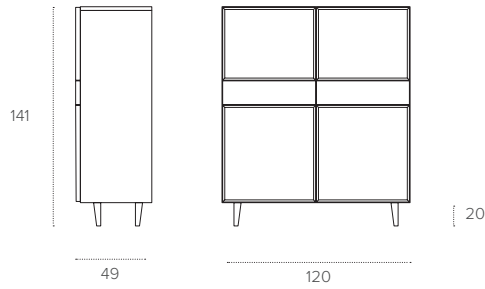

ASTRA

MADIA / SIDEBOARD

COD. MA114

L 120 P 49 H 141 cm

FINITURE / FINISHES

BASAMENTO / BASE

METALLO
Metal

0123
FERRO VINTAGE
VINTAGE IRON