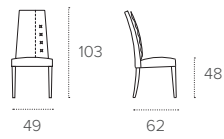

# BELLINZONA

SEDIA/CHAIR

COD. SE507

L 49 P 62 H 48 / 103 cm