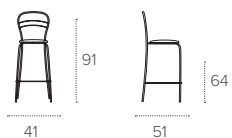

BOGOTA

SGABELLO / STOOL

COD. SG1A4

L 41 P 51 H 64/91 cm

FINITURE / FINISHES

STRUTTURA / FRAME

METALLO
Metal

0122
GRAFITE
GRAPHITE