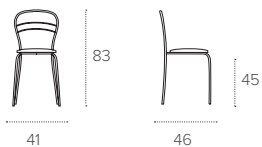

BOGOTA

SEDIA/CHAIR

COD. SE1A4

L 41 P 46 H 45/83 cm

FINITURE / FINISHES

STRUTTURA / FRAME

METALLO
Metal

0122
GRAFITE
GRAPHITE