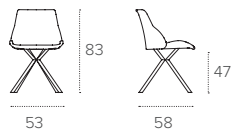

BRASILIA NEW

SEDIA/CHAIR

COD. SE1A7

L 53 P 58 H 83/47 cm

FINITURE / FINISHES

STRUTTURA / FRAME

METALLO
Metal

0110
NERO
BLACK