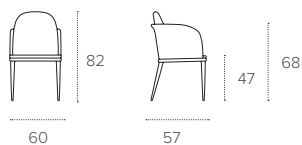

# CLEVELAND

SEDIA/CHAIR

COD. SE622

L 52 P 57 H 82/47 cm

# CLEVELAND

POLTRONCINA / ARMCHAIR

COD. PT622

L 60 P 57 H 82/47 cm