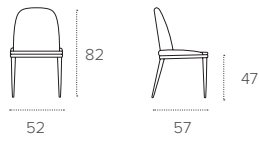

# CLEVELAND

SEDIA/CHAIR

COD. SE622

L 52 P 57 H 82/47 cm

# CLEVELAND

POLTRONCINA / ARMCHAIR

COD. PT622

L 60 P 57 H 82/47 cm