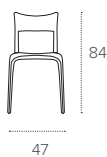

CORDOBA

SEDIA/CHAIR

COD. SE804

L 47 P 54 H 45 / 84 cm

FINITURE / FINISHES

STRUTTURA / FRAME

POLIPROPILENE
Polypropylene

8008
BIANCO
WHITE

8010
NERO
BLACK

8021
GRAFITE
GRAPHITE

8024
GHIACCIO
ICE GREY

8034
AZZURRO
LIGHT BLUE

8045
MATTONE
BRICK

8065
SENAPE
MUSTARD

8066
CORDA
CORDA