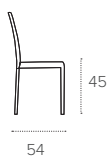

CORDOBA

SEDIA/CHAIR

COD. SE804

L 47 P 54 H 45 / 84 cm

FINITURE / FINISHES

STRUTTURA / FRAME

POLIPROPILENE
Polypropylene

8008
BIANCO
WHITE