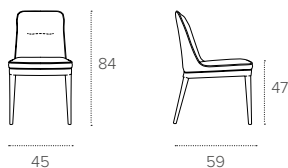

DALLAS

SEDIA / CHAIR

COD. SE616

L 45 P 59 H 47/84 cm

FINITURE / FINISHES

STRUTTURA / FRAME

MICROFIBRA
Microfibre

6N21
GRAFITE
GRAPHITE

6N71
TABACCO
TOBACCO

DALLAS

POLTRONCINA / ARMCHAIR

COD. PT616

L 63 P 61 H 47/84 cm

FINITURE / FINISHES

STRUTTURA / FRAME

MICROFIBRA
Microfibre