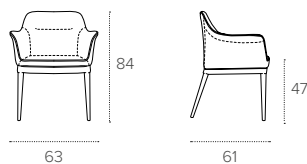

DALLAS

SEDIA / CHAIR

COD. SE616

L 45 P 59 H 47/84 cm

FINITURE / FINISHES

STRUTTURA / FRAME

MICROFIBRA
Microfibre

6N21
GRAFITE
GRAPHITE

6N71
TABACCO
TOBACCO

DALLAS

POLTRONCINA / ARMCHAIR

COD. PT616

L 63 P 61 H 47/84 cm

FINITURE / FINISHES

STRUTTURA / FRAME

MICROFIBRA
Microfibre