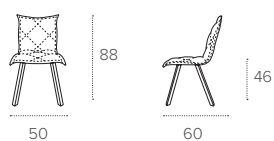

DIGIONE

SEDIA/CHAIR

COD. SE185

L 50 P 60 H 46 / 88 cm

FINITURE / FINISHES

STRUTTURA / FRAME

METALLO
Metal

0110
NERO
BLACK