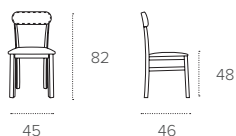

# DOMINGO

SEDIA/CHAIR

COD. SE527

L 45 P 46 H 48/82 cm