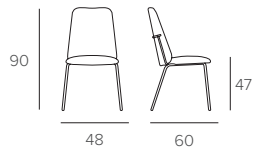

# EASY

SEDIA/CHAIR

COD. SE1B9

L 48 P 60 H 90/47 cm