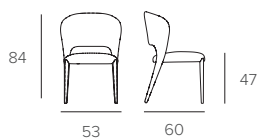

FUSION

SEDIA/CHAIR

COD. SE623

L 53 P 60 H 84/47 cm

FINITURE / FINISHES

STRUTTURA / FRAME

METALLO
Metal

0110
NERO
BLACK