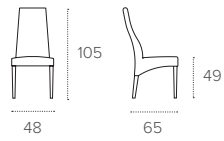

# GINEVRA

SEDIA/CHAIR

COD. SE515

L 48 P 65 H 49 / 105 cm