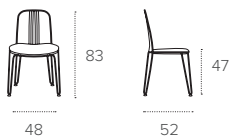

# GRANADA

SEDIA/CHAIR

COD. SE1A2

L 48 P 52 H 47/83 cm