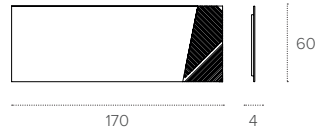

# ISIDE 170

SPECCHIERA / MIRROR

COD. SSC12

L 170 P 4 H 60 cm

Provisto di sistema  
di montaggio orizzontale o verticale  
Featuring both horizontal and vertical  
fixing system.