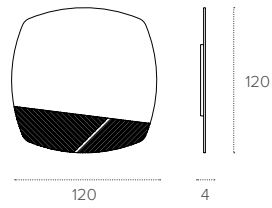

# ISIDE 170

SPECCHIERA / MIRROR

COD. SSC12

L 170 P 4 H 60 cm

Provisto di sistema  
di montaggio orizzontale o verticale  
Featuring both horizontal and vertical  
fixing system.

### STRUTTURA / FRAME

VETRO  
Glass

2912  
BRONZO  
BRONZE

2921  
FUMÈ  
FUMÈ

# ISIDE 120

SPECCHIERA / MIRROR

COD. SSC11

L 120 P 4 H 120 cm

Provisto di sistema  
di montaggio orizzontale o verticale  
Featuring both horizontal and vertical  
fixing system.