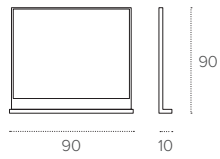

KIRA

SPECCHIERA / MIRROR

ARTICOLO IN ESAURIMENTO DISPONIBILE FINO A
ESAURIMENTO SCORTE / DISCONTINUED ARTICLE
AVILABLE UNTIL STOCK LASTS

COD. SS508

L 90 P 10 H 90 CM

FINITURE / FINISHES

STRUTTURA / FRAME

LAMINATO
Laminate