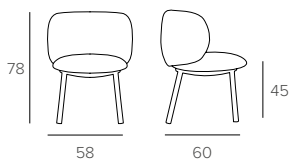

KYOTO

SEDIA/CHAIR

COD. SE1B7

L 58 P 60 H 78/45 cm

FINITURE / FINISHES

STRUTTURA / FRAME

METALLO
Metal

0110
NERO
BLACK

6Z30
BLU
BLUE

6Z50
VERDE
GREEN

6Z75
ROSA
PINK

KYOTO

POLTRONA/ARMCHAIR

COD. PT1B7

L 69 P 64 H 71/43 cm

FINITURE / FINISHES