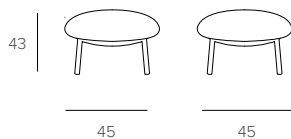

6Z30
BLU
BLUE

6Z50
VERDE
GREEN

6Z75
ROSA
PINK

KYOTO

POLTRONA/ARMCHAIR

COD. PT1B7

L 69 P 64 H 71/43 cm

FINITURE / FINISHES

6Z30
BLU
BLUE

6Z50
VERDE
GREEN

6Z75
ROSA
PINK

KYOTO

POUF / POUF

COD. PF1B7

L 45 P 45 H 43 cm

FINITURE / FINISHES