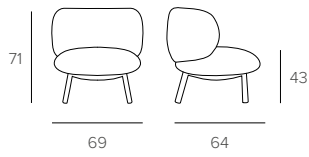

KYOTO

SEDIA/CHAIR

COD. SE1B7

L 58 P 60 H 78/45 cm

FINITURE / FINISHES

STRUTTURA / FRAME

METALLO
Metal

0110
NERO
BLACK

6Z30
BLU
BLUE

6Z50
VERDE
GREEN

6Z75
ROSA
PINK

KYOTO

POLTRONA/ARMCHAIR

COD. PT1B7

L 69 P 64 H 71/43 cm

FINITURE / FINISHES