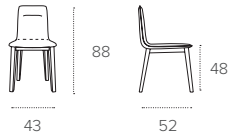

LISBONA

SEDIA/CHAIR

COD. SE528

L 43 P 52 H 48/88 cm

FINITURE / FINISHES

STRUTTURA / FRAME

LEGNO LACCATO
Lacquered wood

1205
ROSSO
RED