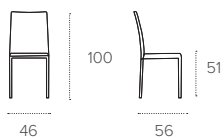

# LOCARNO

SEDIA/CHAIR

COD. SE524

L 46 P 56 H 51 / 100 cm

### STRUTTURA / FRAME

LEGNO LACCATO  
Lacquered wood

1208  
BIANCO  
WHITE

1210  
NERO  
BLACK

1221  
GRAFITE  
GRAPHITE

1224  
GHIACCIO  
ICE GREY

1212  
BRONZO  
BRONZE