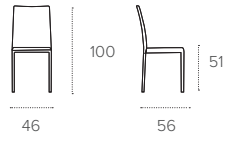

LUGANO

SEDIA/CHAIR

COD. SE504

L 46 P 56 H 51 / 100 cm

FINITURE / FINISHES

STRUTTURA / FRAME

LEGNO LACCATO
Lacquered wood

1221
GRAFITE
GRAPHITE