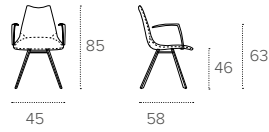

MAIORCA

SEDIA / CHAIR

COD. SE190

L 45 P 58 H 45 / 85 cm

FINITURE / FINISHES

STRUTTURA / FRAME

METALLO
Metal

0110
NERO
BLACK

0124
GHIACCIO
ICE GREY

0139
TERRA
EARTH

SEDUTA / SEAT

MICROFIBRA
Microfiber

6N21
GRAFITE
GRAPHITE

6N24
GHIACCIO
ICE GREY

6N34
AZZURRO
LIGHT BLUE

6N52
VERDE SCURO
DARK GREEN

6N64
NOCCIOLA
HAZELNUT

MAIORCA

SEDIA / CHAIR

COD. PT190

L 45 P 58 H 45 / 63 / 85 cm

FINITURE / FINISHES

STRUTTURA / FRAME

METALLO
Metal