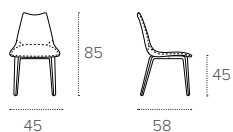

MAIORCA

SEDIA / CHAIR

COD. SE190

L 45 P 58 H 45 / 85 cm

FINITURE / FINISHES

STRUTTURA / FRAME

METALLO
Metal

0110
NERO
BLACK

6N64
NOCCIOLA
HAZELNUT

MAIORCA

SEDIA / CHAIR

COD. PT190

L 45 P 58 H 45 / 63 / 85 cm

FINITURE / FINISHES

STRUTTURA / FRAME

METALLO
Metal