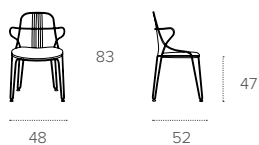

MARRAKESH

SEDIA/CHAIR

COD. SE1A6

L 48 P 52 H 83/47 cm

FINITURE / FINISHES

STRUTTURA / FRAME

METALLO
Metal

0112
BRONZO
BRONZE