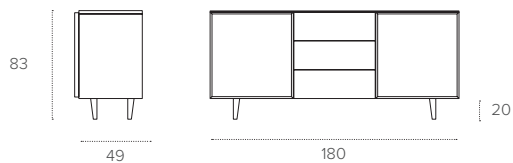

MINERVA

MADIA / SIDEBOARD

COD. MA113

L 180 P 49 H 83 cm

FINITURE / FINISHES

BASAMENTO / BASE

METALLO
Metal

0123
FERRO VINTAGE
VINTAGE IRON