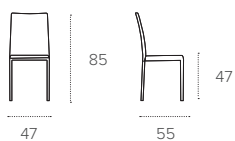

NIZZA

SEDIA/CHAIR

COD. SE603

L 47 P 55 H 47 / 85 cm

FINITURE / FINISHES

STRUTTURA
E SEDUTA / FRAME
AND SEAT

SOFT-TOUCH VINTAGE
Vintage Soft-Touch

6H08
BIANCO
VINTAGE
VINTAGE WHITE