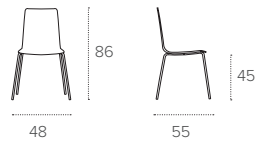

PANAMA

SEDIA/CHAIR

COD. SE1A5

L 48 P 55 H 45/86 cm

FINITURE / FINISHES

STRUTTURA / FRAME

METALLO
Metal

0112
BRONZO
BRONZE

0122
GRAFITE
GRAPHITE

0124
GHIACCIO
ICE GREY

SEDUTA / SEAT

POLICARBONATO
Polycarbonate

8101
TRASPARENTE
TRANSPARENT