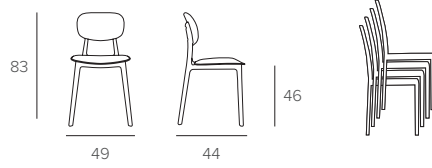

SALAMANCA

SEDIA/CHAIR

COD. SE808

L 49 P 44 H 83/46 cm

FINITURE / FINISHES

STRUTTURA / FRAME

POLIPROPILENE
Polypropylene

8060
AVORIO
AVORY