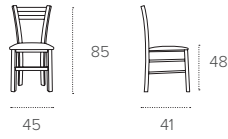

SALVADOR

SEDIA/CHAIR

COD. SE526

L 45 P 41 H 48/85 cm

FINITURE / FINISHES

STRUTTURA / FRAME

LEGNO LACCATO
Lacquered wood

1221
GRAFITE
GRAPHITE

1205
ROSSO
RED

1207
GIALLO
YELLOW

1234
AZZURRO
LIGHT BLUE

1252
VERDE SCURO
DARK GREEN

SEDUTA / SEAT

MICROFIBRA
Microfiber

6N21
GRAFITE
GRAPHITE

6N05
ROSSO
RED