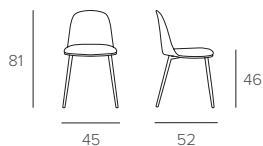

SANTA CRUZ

SEDIA/CHAIR

COD. SE1B1

L 45 P 52 H 81/46 cm

FINITURE / FINISHES

STRUTTURA E
SCocca / FRAME AND
SHELL

POLIPROPILENE
Polypropylene

8021
GRAFITE
GRAPHITE

8034
AZZURRO
LIGHT BLUE

8051
SALVIA
SAGE

8006
ARANCIO
ORANGE

8024
GHIACCIO
ICE GREY

SEDUTA / SEAT

MICROFIBRA
Microfiber

6N21
GRAFITE
GRAPHITE

6N34
AZZURRO
LIGHT BLUE