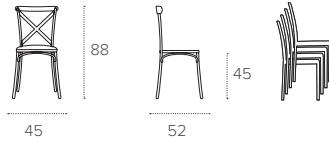

SIVIGLIA

SEDIA / CHAIR

COD. SE807

L 49 P 51 H 45 / 78 cm

FINITURE / FINISHES

STRUTTURA E SEDUTA
FRAME AND SEAT

POLIPROPILENE
Polypropylene

8008
BIANCO
WHITE

8010
NERO
BLACK

8021
GRAFITE
GRAPHITE

8024
GHIACCIO
ICE GREY

8066
CORDA
CORDA