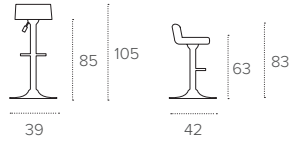

STOCCOLMA

SGABELLO / STOOL

COD. SG137

L 39 P 42 H 63 / 83 - 85 / 105 cm

FINITURE / FINISHES

STRUTTURA / FRAME

METALLO
Metal

0102
CROMO
CROMO

STRUTTURA / FRAME

POLIPROPILENE
Polypropylene

8008
BIANCO
WHITE

CUSCINO / CUSHION

SOFT-TOUCH

6C08
BIANCO
WHITE

6C21
GRAFITE
GRAPHITE

6C24
GHIACCIO
ICE GREY