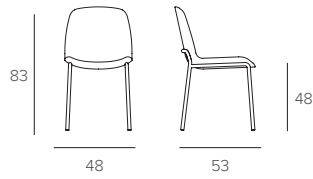

TOKIO

SEDIA/CHAIR

COD. SE1B6

L 48 P 53 H 83/48 cm

FINITURE / FINISHES

STRUTTURA / FRAME

METALLO
Metal

0110
NERO
BLACK